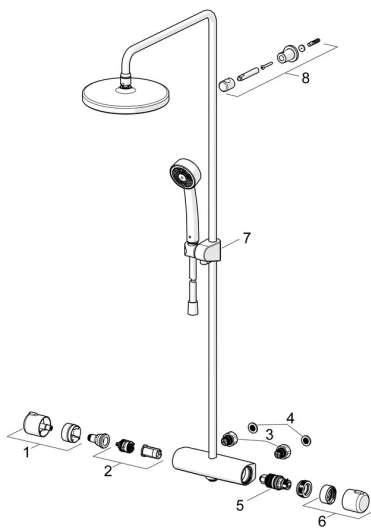

EAN: 4057304012877
static.hansa.com/44350130

Náhradní díly

SP44350130

	Název	Kód
01	Rukojeť regulátoru průtoku Chrom	59914397
02	Přepínač/Kartuše	59914116
03	Kombinovat	59914472
04	Těsnění s filtrem, G3/4	59911076
05	Termoelement/Kartuše, 3,4	59914114
06	Ovladač regulátoru teploty Chrom	59914396
07	Jezdec sprchy Chrom	59914392
08	Shower pipe holder Chrom	59914773