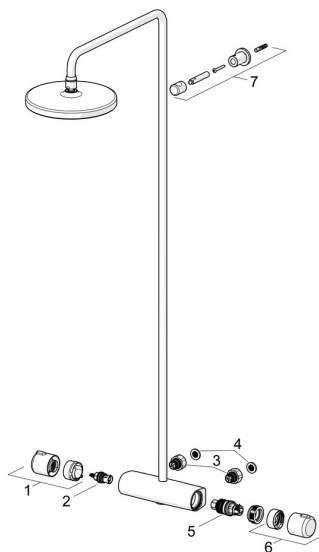

EAN: 4057304010958
static.hansa.com/44350100

Náhradné diely

SP44350100

	Názov	Kód
01	Rukoväť regulátora prietoku vody Chróm	59914395
02	Sedlo, G1/2	59914207
03	Kombinovať	59914472
04	Tesnenie s filtrom, G3/4	59911076
05	Termoelement/Kartuš, 3.4	59914114
06	Rukoväť regulátora teploty Chróm	59914396
07	Držiak sprchy potrubia Chróm	59914773