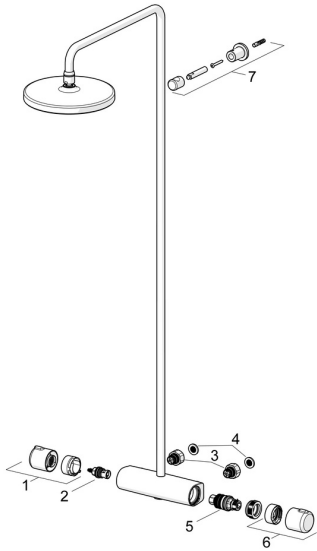

EAN: 4057304010958
static.hansa.com/44350100

Reserveonderdelen

SP44350100

| | Naam | Code |
|----|-----------------------------|----------|
| 01 | Debiethendel Chroom | 59914395 |
| 02 | Binnenwerk, G1/2 | 59914207 |
| 03 | Combineren | 59914472 |
| 04 | Filter dichting, G3/4 | 59911076 |
| 05 | Thermostaat/binnenwerk, 3,4 | 59914114 |
| 06 | Temperatuur hendel Chroom | 59914396 |
| 07 | Douchearm houder Chroom | 59914773 |