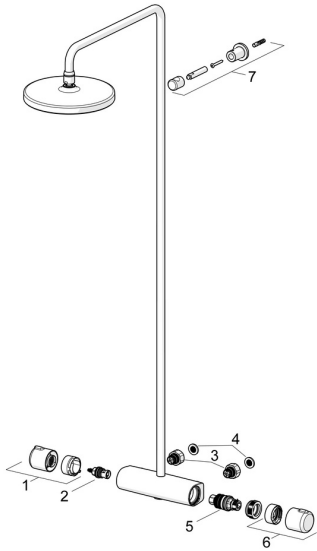

EAN: 4057304010958
static.hansa.com/44350100

Ersatzteile

SP44350100

	Name	Art.-Nr.
01	Absperrgriff Chrom	59914395
02	Oberteil, G1/2	59914207
03	Kombinator	59914472
04	Schmutzfilter, G3/4	59911076
05	Thermostatkartusche, 3,4	59914114
06	Temperatur-Wählgriff Chrom	59914396
07	Duschrohr-Halter Chrom	59914773