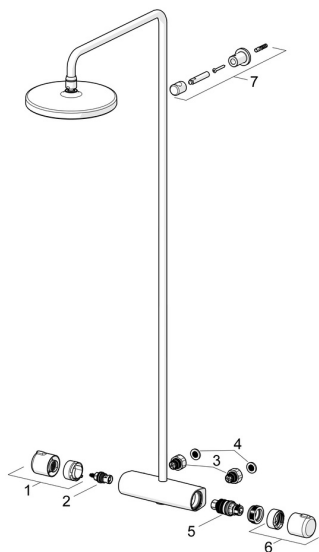

### SP44350100

	Název	Kód
01	Rukojeť regulátoru průtoku Chrom	59914395
02	Vršek, G1/2	59914207
03	Kombinovat	59914472
04	Těsnění s filtrem, G3/4	59911076
05	Termoelement/Kartuše, 3,4	59914114
06	Ovladač regulátoru teploty Chrom	59914396
07	Shower pipe holder Chrom	59914773