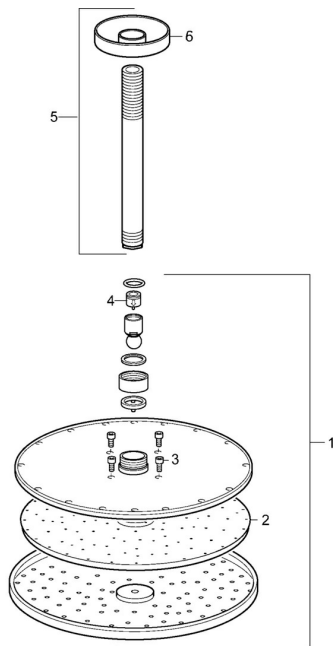

## Náhradní díly

### SP44270300

	Název	Kód
1	Sprchová s dešťovou sprchou, d 300 mm Chrom	59913746
2	Tryska deska, d 300 mm, (-2019)	59913752
3	Šroub	59913754
4	Regulátor průtoku	59913753
5	Připojovací rameno pro taliřovou sprchu, L=200 mm Chrom	59913749
6	Kryt příruby, d 65 mm Chrom	59913750