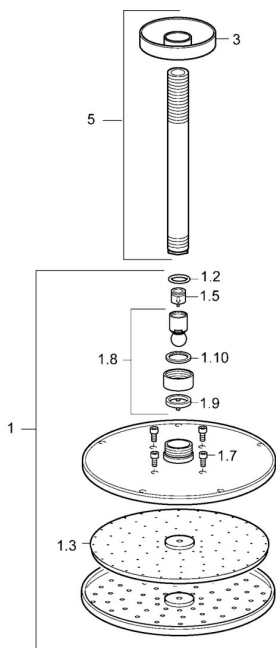

EAN: 4015474238879
static.hansa.com/44270100

Náhradné diely

SP44270100

	Názov	Kód
1	Hlavová tanierová sprcha, d 200 mm Chróm	59913747
1.3	Tryska doska, d 200 mm, (-2019)	59913751
1.6	Regulátor prietoku	59913753
1.7	Skrutka	59913754
3	Kryt príruby, d 65 mm Chróm	59913750
5	Pripojovacie rameno pre tanierovú sprchu, L=200 mm Chróm	59913749