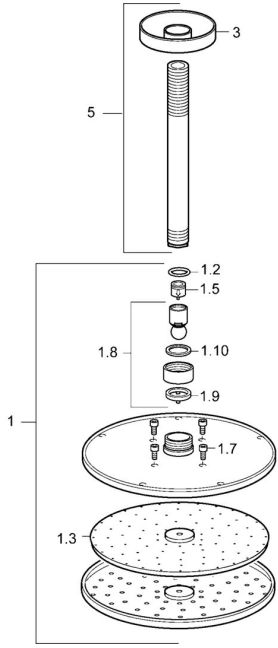

EAN: 4015474238879
static.hansa.com/44270100

Parti di ricambio

SP44270100

	Nome	Codice
1	Asta Doccia a pioggia, d 200 mm Cromo	59913747
1.3	Piastra ugelli, d 200 mm, (-2019)	59913751
1.6	Limitatore di portata	59913753
1.7	Screw	59913754
3	Piastra, d 65 mm Cromo	59913750
5	Braccio Doccia, L=200 mm Cromo	59913749