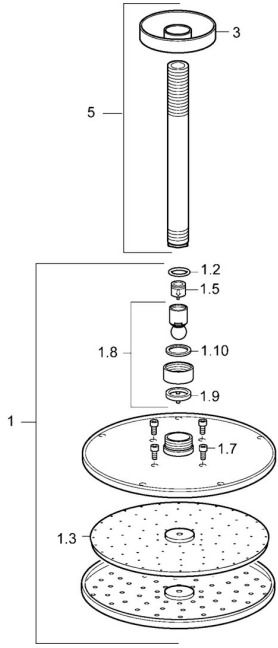

EAN: 4015474238879
static.hansa.com/44270100

Pièces de rechange

SP44270100

	Nom	Code
1	Rain shower, d 200 mm Chrome	59913747
1.3	Plaque de buse, d 200 mm, (-2019)	59913751
1.6	Limiteur de debit	59913753
1.7	Vis	59913754
3	Rosaces, d 65 mm Chrome	59913750
5	Bras encastré douche de tête, L=200 mm Chrome	59913749