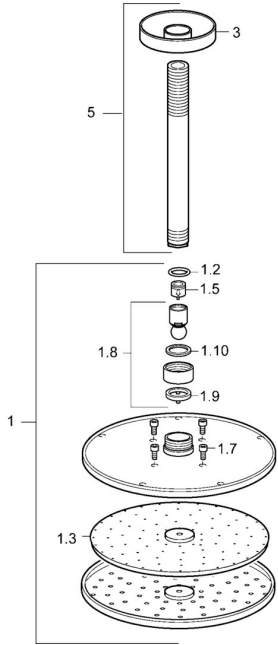

EAN: 4015474238879
static.hansa.com/44270100

Ersatzteile

SP44270100

	Name	Art.-Nr.
1	Kopfbrause, d 200 mm Chrom	59913747
1.3	Düsenplatte, d 200 mm, (-2019)	59913751
1.6	Durchflussbegrenzer	59913753
1.7	Schraube	59913754
3	Rosette, d 65 mm Chrom	59913750
5	Brausearm ohne Kopfbrause, L=200 mm Chrom	59913749