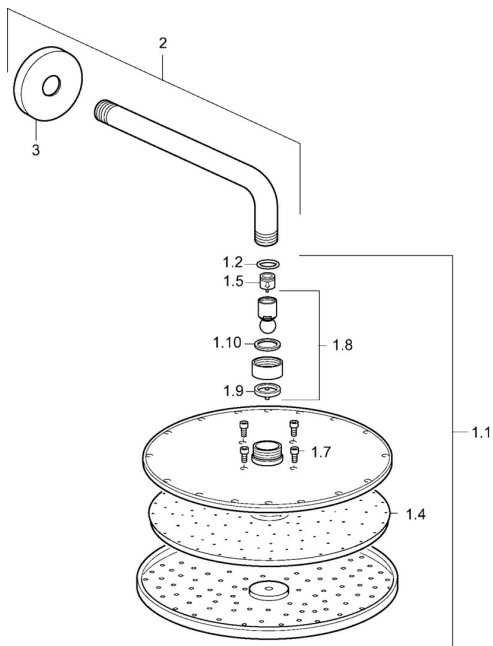

EAN: 4015474252844
static.hansa.com/44260300

Náhradné diely

SP44260300

	Názov	Kód
1.1	Hlavová tanierová sprcha, d 300 mm Chróm	59913746
1.4	Tryska doska, d 300 mm, (-2019)	59913752
1.6	Regulátor prietoku	59913753
1.7	Skrutka	59913754
2	Pripojovacie rameno pre tanierovú sprchu, L=350	59913748
3	Kryt príruby, d 65 mm Chróm	59913750