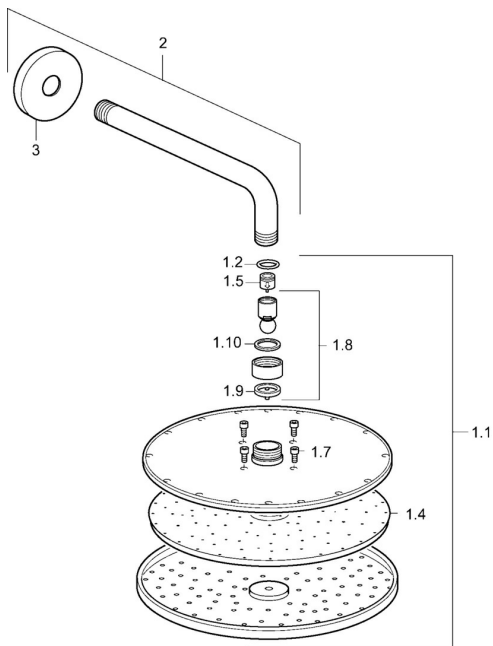

EAN: 4015474252844
static.hansa.com/44260300

Parti di ricambio

SP44260300

	Nome	Codice
1.1	Asta Doccia a pioggia, d 300 mm Cromo	59913746
1.4	Piastra ugelli, d 300 mm, (-2019)	59913752
1.6	Limitatore di portata	59913753
1.7	Screw	59913754
2	Braccio Doccia, L=350	59913748
3	Piastra, d 65 mm Cromo	59913750