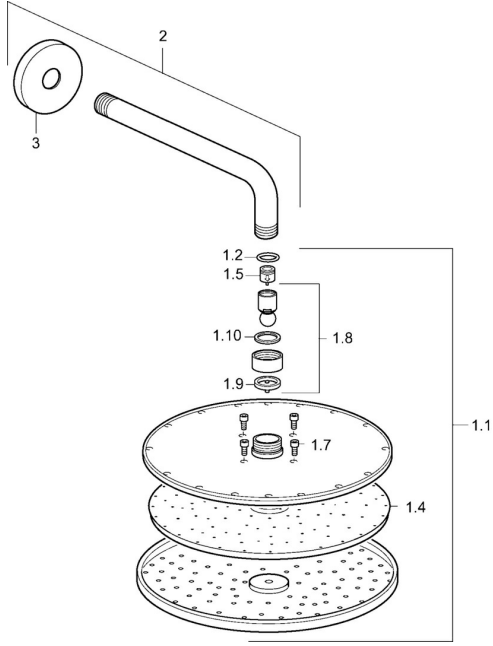

## Pièces de rechange

### SP44260300

	Nom	Code
1.1	Rain shower, d 300 mm Chrome	59913746
1.4	Plaque de buse, d 300 mm, (-2019)	59913752
1.6	Limiteur de debit	59913753
1.7	Vis	59913754
2	Bras encastré douche de tête, L=350	59913748
3	Rosaces, d 65 mm Chrome	59913750