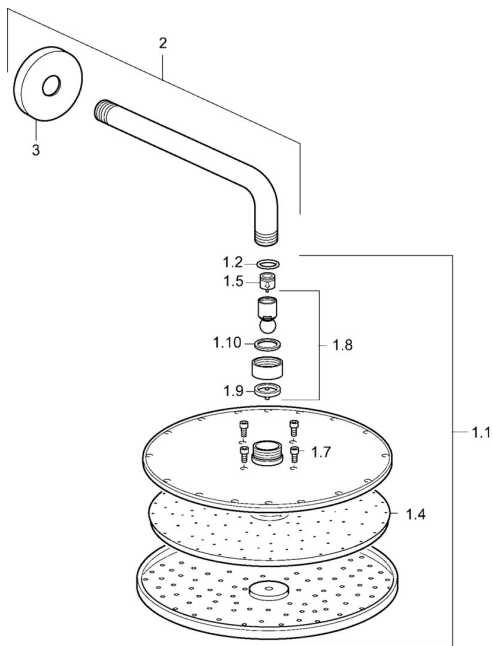

EAN: 4015474252844
static.hansa.com/44260300

Náhradní díly

SP44260300

	Název	Kód
1.1	Sprchová s dešťovou sprchou, d 300 mm Chrom	59913746
1.4	Tryska deska, d 300 mm, (-2019)	59913752
1.6	Regulátor průtoku	59913753
1.7	Šroub	59913754
2	Připojovací rameno pro taliřovou sprchu, L=350	59913748
3	Kryt příruby, d 65 mm Chrom	59913750