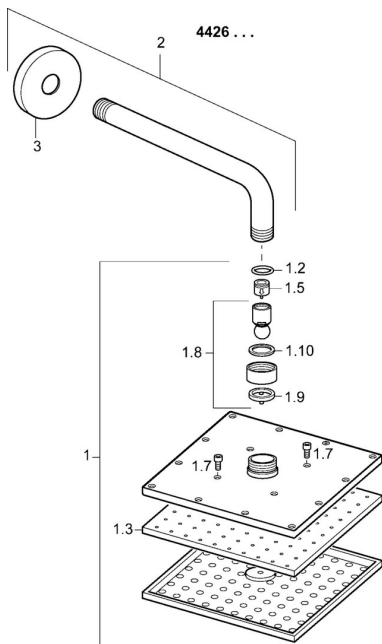

### SP44260240

	Názov	Kód
1	Hlavová tanierová sprcha, 200x200 mm Chróm	59913873
1.3	Tryska doska, 200x200 mm, (-2019) <b>Ukončené</b>	59913874
1.6	Regulátor prietoku	59913753
1.7	Skrutka	59913754
2	Pripojovacie rameno pre tanierovú sprchu, L=350	59913748
3	Kryt príruby, d 65 mm Chróm	59913750