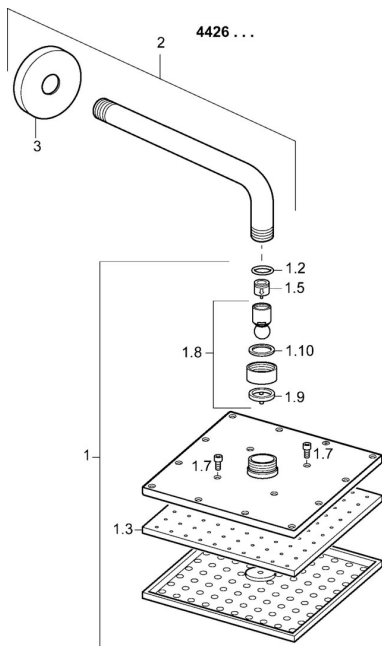

## Parti di ricambio

### SP44260240

	Nome	Codice
1	Asta Doccia a pioggia, 200x200 mm Cromo	59913873
1.3	Piastra ugelli, 200x200 mm, (-2019) <span style="background-color: #cccccc;">Fuori produzione</span>	59913874
1.6	Limitatore di portata	59913753
1.7	Screw	59913754
2	Braccio Doccia, L=350	59913748
3	Piastra, d 65 mm Cromo	59913750