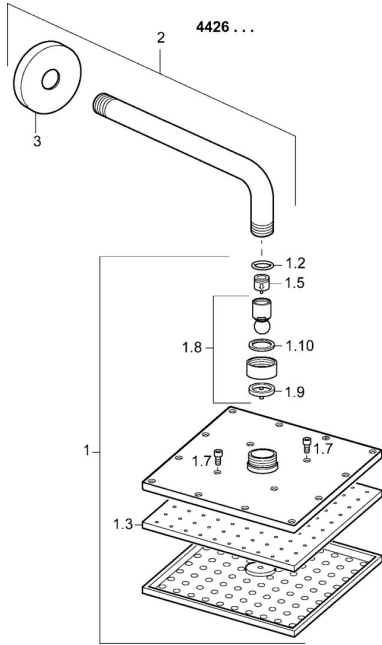

EAN: 4015474257429
static.hansa.com/44260240

Ersatzteile

SP44260240

	Name	Art.-Nr.
1	Kopfbrause, 200x200 mm Chrom	59913873
1.3	Düsenplatte, 200x200 mm, (-2019) Ausgelaufen	59913874
1.6	Durchflussbegrenzer	59913753
1.7	Schraube	59913754
2	Brausearm ohne Kopfbrause, L=350	59913748
3	Rosette, d 65 mm Chrom	59913750