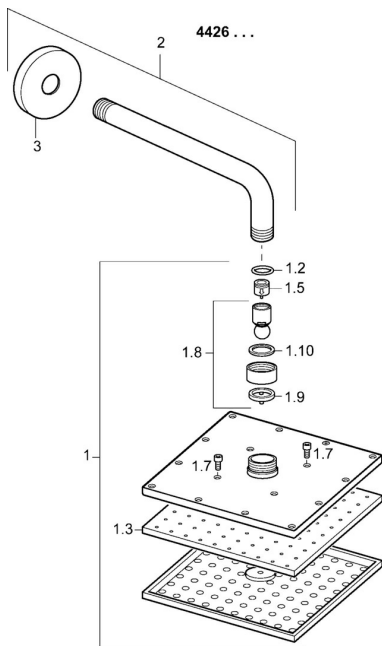

EAN: 4015474257429
static.hansa.com/44260240

Náhradní díly

SP44260240

	Název	Kód
1	Sprchová s dešťovou sprchou, 200x200 mm Chrom	59913873
1.3	Tryska deska, 200x200 mm, (-2019) Ukončeno	59913874
1.6	Regulátor průtoku	59913753
1.7	Šroub	59913754
2	Připojovací rameno pro taliřovou sprchu, L=350	59913748
3	Kryt příruby, d 65 mm Chrom	59913750