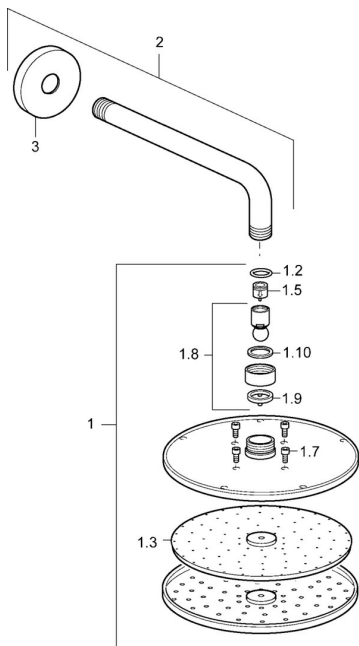

EAN: 4015474238862
static.hansa.com/44260100

Reserveonderdelen

SP44260100

| | Naam | Code |
|-----|------------------------------|----------|
| 1 | Regendouche, d 200 mm Chrom | 59913747 |
| 1.3 | Sproeikop, d 200 mm, (-2019) | 59913751 |
| 1.6 | Doorvoerbegrenzer | 59913753 |
| 1.7 | Schroef | 59913754 |
| 2 | Douchearm, L=350 | 59913748 |
| 3 | Afdekplaat, d 65 mm Chrom | 59913750 |