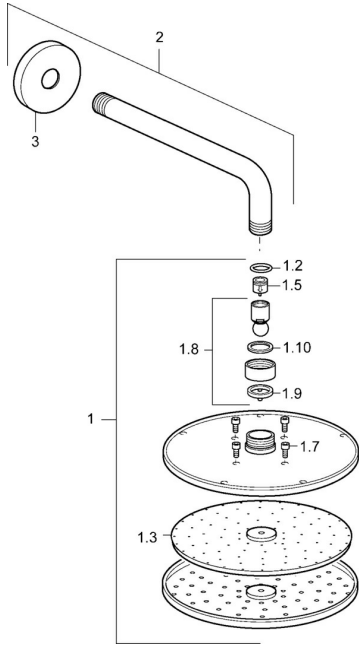

## Parti di ricambio

### SP44260100

	Nome	Codice
1	Asta Doccia a pioggia, d 200 mm Cromo	59913747
1.3	Piastra ugelli, d 200 mm, (-2019)	59913751
1.6	Limitatore di portata	59913753
1.7	Screw	59913754
2	Braccio Doccia, L=350	59913748
3	Piastra, d 65 mm Cromo	59913750