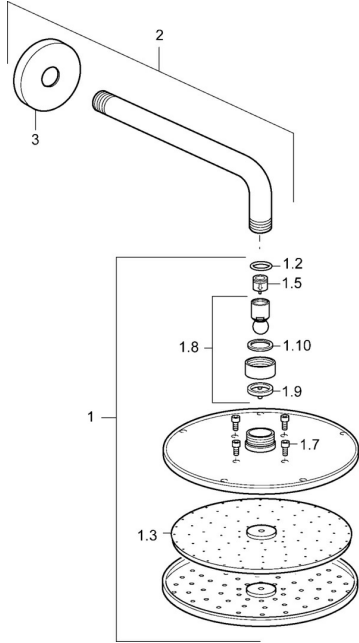

## Pièces de rechange

### SP44260100

	Nom	Code
1	Rain shower, d 200 mm Chrome	59913747
1.3	Plaque de buse, d 200 mm, (-2019)	59913751
1.6	Limiteur de debit	59913753
1.7	Vis	59913754
2	Bras encastré douche de tête, L=350	59913748
3	Rosaces, d 65 mm Chrome	59913750