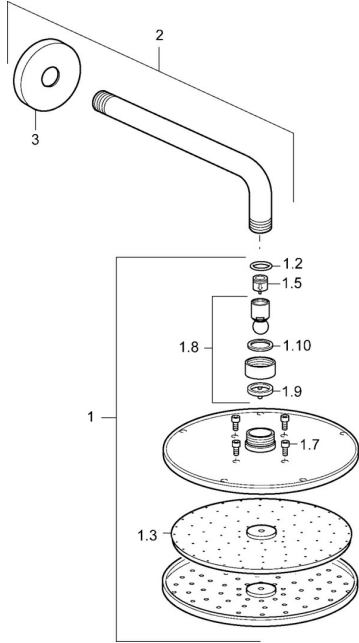

EAN: 4015474238862
static.hansa.com/44260100

Ersatzteile

SP44260100

	Name	Art.-Nr.
1	Kopfbrause, d 200 mm Chrom	59913747
1.3	Düsenplatte, d 200 mm, (-2019)	59913751
1.6	Durchflussbegrenzer	59913753
1.7	Schraube	59913754
2	Brausearm ohne Kopfbrause, L=350	59913748
3	Rosette, d 65 mm Chrom	59913750