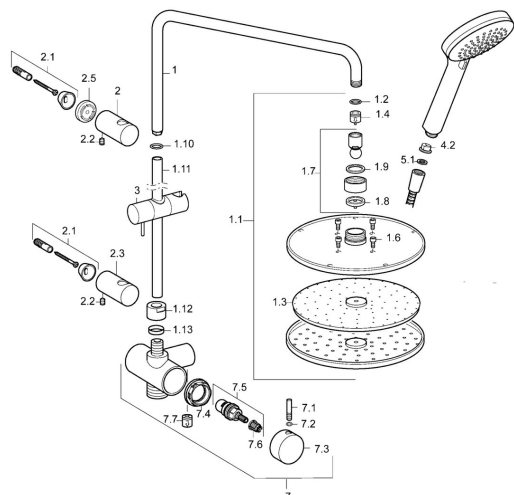

## Náhradné diely

### SP44209200

	Názov	Kód
1	Pripojovacie rameno pre tanierovú sprchu Chróm	59913810
1.1	Hlavová tanierová sprcha, d 200 mm Chróm	59913747
1.2	Regulátor prietoku	59913753
1.3	Tryska doska, d 200 mm, (-2019)	59913751
1.6	Skrutka	59913754
1.10	O-kružok (komplet)	59913808
1.11	Pripojovacie rameno pre tanierovú sprchu Chróm	59913814
1.12	Pripojovacie matice	59913807
1.13	O-kružok (komplet)	59913808
2	Držiak Chróm	59913809
2.1	Upevňovací set	59913812
2.2	Skrutka, M5x8, SW2.5	59904755
2.3	Držiak Chróm	59913815
2.5	Dištančný krúžok, 5 mm	59913811
3	Jazdec/nosič sprchy Chróm	59913755
4.2	Filtre	59906859
5.1	Tesniaci krúžok, d 21x12x2	59912304
7	Teleso prepínača, komplet	59913816
7.1	Pin, M6, 21 mm Chróm	59913284
7.2	O-kružok, d 3x1.5	59913100
7.3	Rukoväť	59913817
7.4	Prítlačná matica, M37x1, AF30 <span style="background-color: #333; color: white; padding: 2px;">Ukončené</span>	59912111
7.5	Prepínač	59913818
7.6	Adaptér Biela	59910235
7.7	Spätňý ventil	59905714