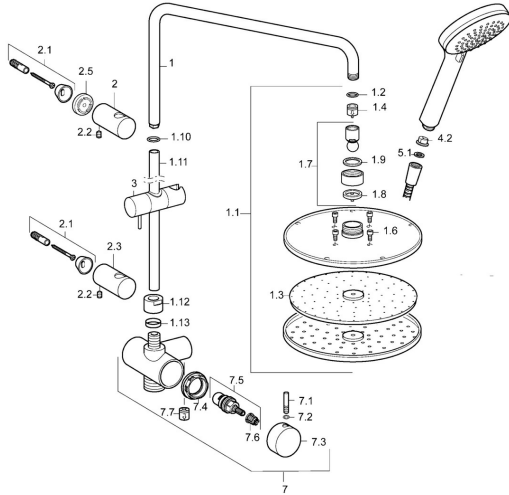

EAN: 4015474239142
static.hansa.com/44209200

Reserveonderdelen

SP44209200

	Naam	Code
1	Douchearm Chroom	59913810
1.1	Regendouche, d 200 mm Chroom	59913747
1.2	Doorvoerbegrenzer	59913753
1.3	Sproeikop, d 200 mm, (-2019)	59913751
1.6	Schroef	59913754
1.10	O-ring	59913808
1.11	Douchearm Chroom	59913814
1.12	Aansluiting moer	59913807
1.13	O-ring	59913808
2	Muurhaak Chroom	59913809
2.1	Bevestigingsset	59913812
2.2	Schroef, M5x8, SW2.5	59904755
2.3	Muurhaak Chroom	59913815
2.5	Afstandhouder ring, 5 mm	59913811
3	Schuifstuk Chroom	59913755
4.2	Filter sproeier	59906859
5.1	Afdichtring, d 21x12x2	59912304
7	Omsteller	59913816
7.1	Pin, M6, 21 mm Chroom	59913284
7.2	O-ring, d 3x1.5	59913100
7.3	Hendel	59913817
7.4	Schroefring, M37x1, AF30 Stopgezet	59912111
7.5	Omsteller	59913818
7.6	Adapter Wit	59910235
7.7	Terugslagklep	59905714