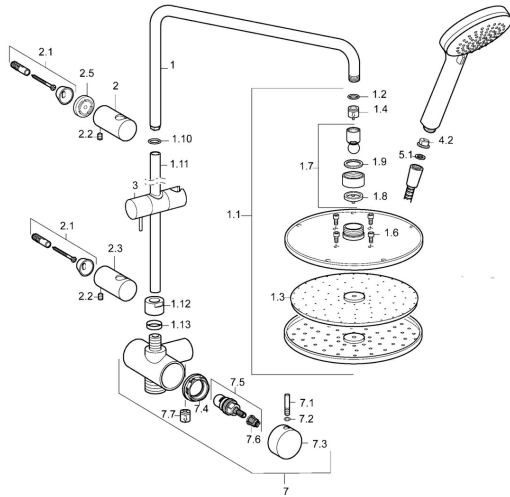

EAN: 4015474239142
static.hansa.com/44209200

Parti di ricambio

SP44209200

	Nome	Codice
1	Braccio Doccia Cromo	59913810
1.1	Asta Doccia a pioggia, d 200 mm Cromo	59913747
1.2	Limitatore di portata	59913753
1.3	Piastra ugelli, d 200 mm, (-2019)	59913751
1.6	Screw	59913754
1.10	O-ring	59913808
1.11	Braccio Doccia Cromo	59913814
1.12	Dado di collegamento	59913807
1.13	O-ring	59913808
2	Supporto a muro Cromo	59913809
2.1	Set di fissaggio	59913812
2.2	Screw, M5x8, SW2.5	59904755
2.3	Supporto a muro Cromo	59913815
2.5	Anello distanziatore, 5 mm	59913811
3	Cursore per asta doccia Cromo	59913755
4.2	Filtro	59906859
5.1	L'anello di tenuta, d 21x12x2	59912304
7	Deviatore completo	59913816
7.1	Pin, M6, 21 mm Cromo	59913284
7.2	O-ring, d 3x1.5	59913100
7.3	Maniglia	59913817
7.4	Dado di fissaggio, M37x1, AF30	Fuori produzione 59912111
7.5	Deviatore	59913818
7.6	Adapter Bianco	59910235
7.7	Valvola antiriflusso	59905714