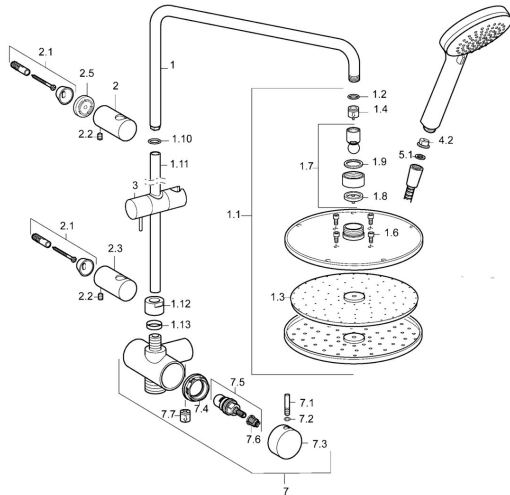

## Pièces de rechange

### SP44209200

	Nom	Code
1	Bras encastré douche de tête Chrome	59913810
1.1	Rain shower, d 200 mm Chrome	59913747
1.2	Limiteur de debit	59913753
1.3	Plaque de buse, d 200 mm, (-2019)	59913751
1.6	Vis	59913754
1.10	Joint torique	59913808
1.11	Bras encastré douche de tête Chrome	59913814
1.12	Écrou de connexion	59913807
1.13	Joint torique	59913808
2	Support mural Chrome	59913809
2.1	Ensemble de fixation	59913812
2.2	Vis, M5x8, SW2.5	59904755
2.3	Support mural Chrome	59913815
2.5	Bague entretoise, 5 mm	59913811
3	Curseur pour barre Chrome	59913755
4.2	Tête de douchette	59906859
5.1	L'anneau d'étanchéité, d 21x12x2	59912304
7	Corps pour inverseur	59913816
7.1	Goupille, M6, 21 mm Chrome	59913284
7.2	Joint, d 3x1.5	59913100
7.3	Levier	59913817
7.4	Écrou de maintien, M37x1, AF30 <b>Arrêté</b>	59912111
7.5	Inverseur	59913818
7.6	Adaptateur Blanc	59910235
7.7	Clapet anti-retour	59905714