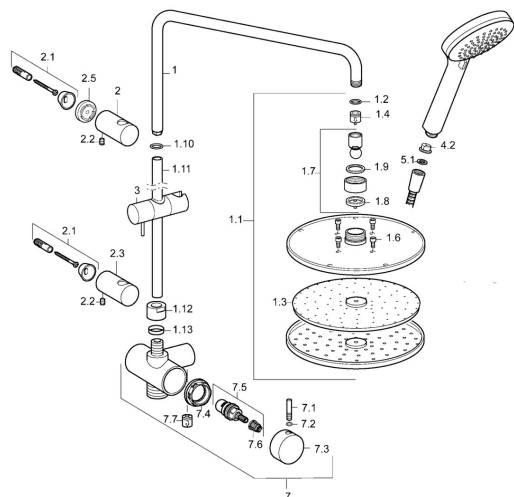

EAN: 4015474239142
static.hansa.com/44209200

Náhradní díly

SP44209200

	Název	Kód
1	Připojovací rameno pro talířovou sprchu Chrom	59913810
1.1	Sprchová s dešťovou sprchou, d 200 mm Chrom	59913747
1.2	Regulátor průtoku	59913753
1.3	Tryska deska, d 200 mm, (-2019)	59913751
1.6	Šroub	59913754
1.10	O-kroužek	59913808
1.11	Připojovací rameno pro talířovou sprchu Chrom	59913814
1.12	Připojovací matice	59913807
1.13	O-kroužek	59913808
2	Držák Chrom	59913809
2.1	Upevňovací set	59913812
2.2	Šroub, M5x8, SW2.5	59904755
2.3	Držák Chrom	59913815
2.5	Distanční kroužek, 5 mm	59913811
3	Jezdec sprchy Chrom	59913755
4.2	Filtr	59906859
5.1	Těsnicí kroužek, d 21x12x2	59912304
7	Těleso přepínače komplet	59913816
7.1	Kolík, M6, 21 mm Chrom	59913284
7.2	O-kroužek, d 3x1.5	59913100
7.3	Ovládací páka	59913817
7.4	Upevňovací matice, M37x1, AF30 Ukončeno	59912111
7.5	Přepínač	59913818
7.6	Adaptér Bílá	59910235
7.7	Zpětný ventil	59905714