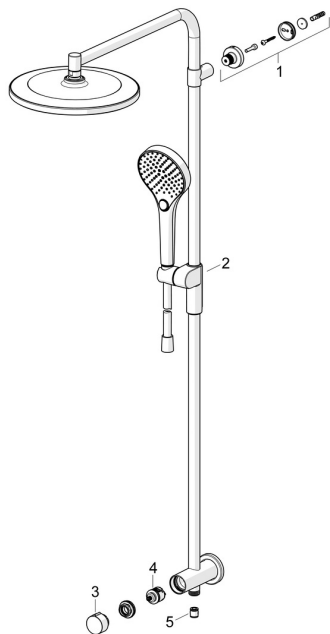

### SP44190300

	Názov	Kód
01	Držiak Chróm	1013902V
02	Jazdec/nosič sprchy Chróm	1012974V
03	Rukoväť Chróm	1013857V
04	Prepínač	59914183
05	Spätný ventil, DN15	59914250