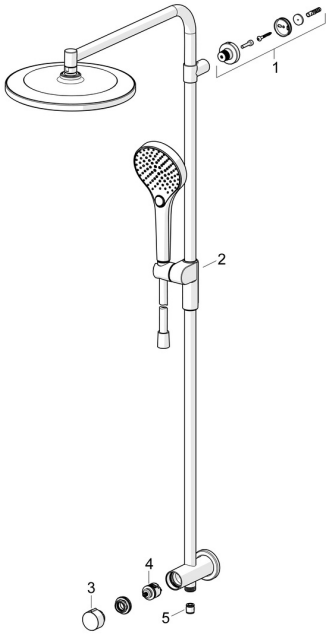

## Reserveonderdelen

### SP44190300

	Naam	Code
01	Muurhaak Chroom	1013902V
02	Schuifstuk Chroom	1012974V
03	Hendel Chroom	1013857V
04	Omsteller	59914183
05	Terugslagklep, DN15	59914250