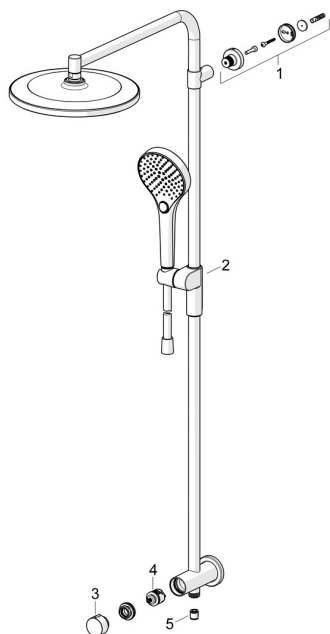

EAN: 4057304018015
static.hansa.com/44190300

Parti di ricambio

SP44190300

	Nome	Codice
01	Supporto a muro Cromo	1013902V
02	Cursore per asta doccia Cromo	1012974V
03	Maniglia Cromo	1013857V
04	Deviatore	59914183
05	Valvola antiriflusso, DN15	59914250