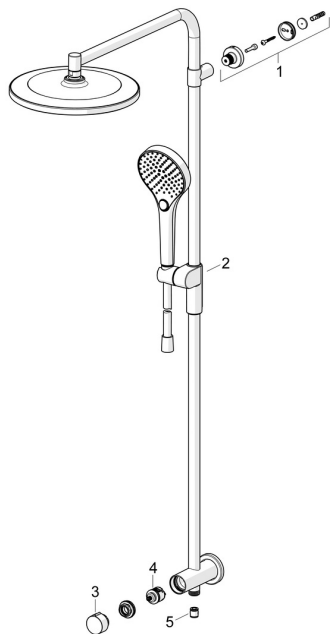

EAN: 4057304018015
static.hansa.com/44190300

Pièces de rechange

SP44190300

	Nom	Code
01	Support mural Chrome	1013902V
02	Curseur pour barre Chrome	1012974V
03	Levier Chrome	1013857V
04	Inverseur	59914183
05	Clapet anti-retour, DN15	59914250