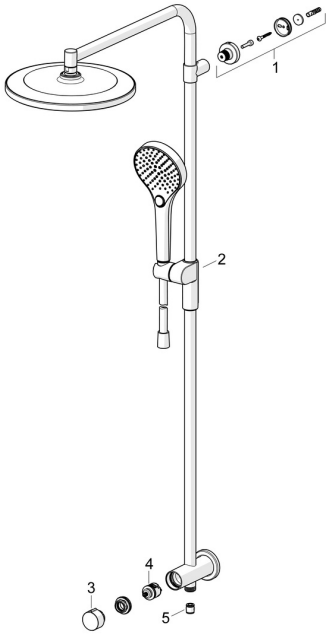

## Ersatzteile

### SP44190300

	Name	Art.-Nr.
01	Wandhalterung Chrom	1013902V
02	Schieber für Wandstange Chrom	1012974V
03	Griff Chrom	1013857V
04	Umstellung	59914183
05	RV-Patrone, DN15	59914250