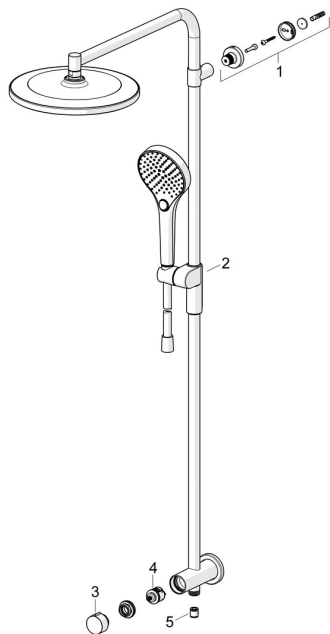

EAN: 4057304018015
static.hansa.com/44190300

Náhradní díly

SP44190300

	Název	Kód
01	Držák Chrom	1013902V
02	Jezdec sprchy Chrom	1012974V
03	Ovládací páka Chrom	1013857V
04	Přepínač	59914183
05	Zpětný ventil, DN15	59914250