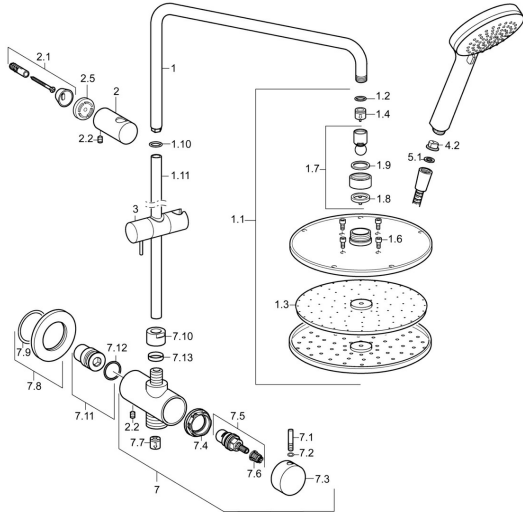

EAN: 4015474239029
static.hansa.com/44190200

Náhradné diely

SP44190200

	Názov	Kód
1	Pripojovacie rameno pre tanierovú sprchu Chróm	59913810
1.1	Hlavová tanierová sprcha, d 200 mm Chróm	59913747
1.3	Tryska doska, d 200 mm, (-2019)	59913751
1.4	Regulátor prietoku	59913753
1.6	Skrutka	59913754
1.10	O-kružok (komplet)	59913808
1.11	Pripojovacie rameno pre tanierovú sprchu Chróm	59913819
2	Držiak Chróm	59913809
2.1	Upevňovací set	59913812
2.2	Skrutka, M5x8, SW2.5	59904755
2.5	Dištančný krúžok, 5 mm	59913811
3	Jazdec/nosič sprchy Chróm	59913755
4.2	Filtre	59906859
5.1	Tesniaci krúžok, d 21x12x2	59912304
7	Teleso prepínača, komplet Ukončené	59913820
7.1	Pin, M6, 21 mm Chróm	59913284
7.2	O-kružok, d 3x1.5	59913100
7.3	Rukoväť	59913817
7.4	Prítlačná matica, M37x1, AF30 Ukončené	59912111
7.5	Prepínač	59913818
7.6	Adaptér Biela	59910235
7.7	Spätný ventil	59905714
7.8	Kryt príruby, d 60 mm Chróm Ukončené	59913822
7.10	Matice	59913821
7.11	Závit bradavky	59913658
7.12	O-kružok (komplet)	59913808
7.13	O-kružok (komplet)	59913808