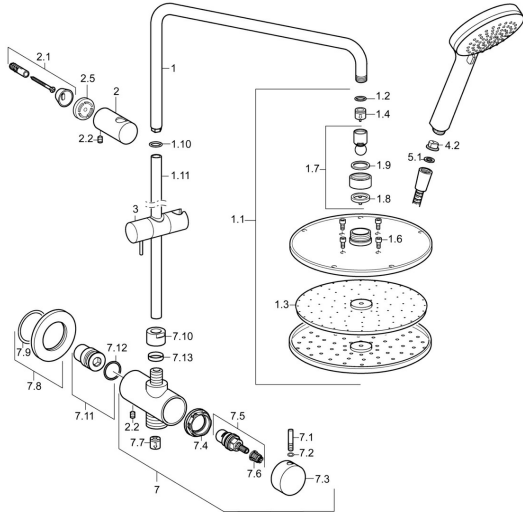

EAN: 4015474239029
static.hansa.com/44190200

Reserveonderdelen

SP44190200

	Naam	Code
1	Douchearm Chroom	59913810
1.1	Regendouche, d 200 mm Chroom	59913747
1.3	Sproeikop, d 200 mm, (-2019)	59913751
1.4	Doorvoerbegrenzer	59913753
1.6	Schroef	59913754
1.10	O-ring	59913808
1.11	Douchearm Chroom	59913819
2	Muurhaak Chroom	59913809
2.1	Bevestigingsset	59913812
2.2	Schroef, M5x8, SW2,5	59904755
2.5	Afstandhouder ring, 5 mm	59913811
3	Schuifstuk Chroom	59913755
4.2	Filter sproeier	59906859
5.1	Afdichtring, d 21x12x2	59912304
7	Omsteller Stopgezet	59913820
7.1	Pin, M6, 21 mm Chroom	59913284
7.2	O-ring, d 3x1,5	59913100
7.3	Hendel	59913817
7.4	Schroefring, M37x1, AF30 Stopgezet	59912111
7.5	Omsteller	59913818
7.6	Adapter Wit	59910235
7.7	Terugslagklep	59905714
7.8	Afdekplaat, d 60 mm Chroom Stopgezet	59913822
7.10	Moer	59913821
7.11	Schroefdraad tepel	59913658
7.12	O-ring	59913808
7.13	O-ring	59913808