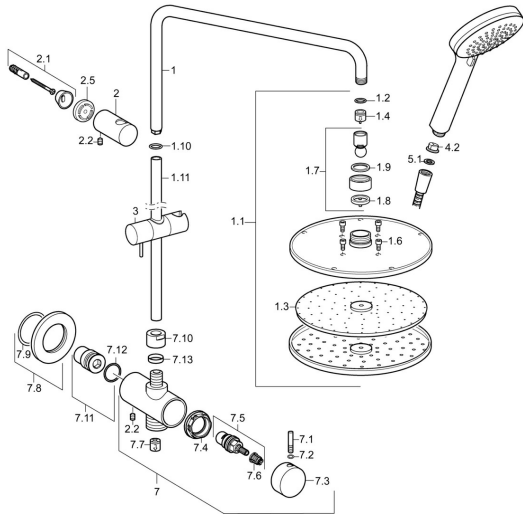

EAN: 4015474239029
static.hansa.com/44190200

Parti di ricambio

SP44190200

	Nome	Codice
1	Braccio Doccia Cromo	59913810
1.1	Asta Doccia a pioggia, d 200 mm Cromo	59913747
1.3	Piastra ugelli, d 200 mm, (-2019)	59913751
1.4	Limitatore di portata	59913753
1.6	Screw	59913754
1.10	O-ring	59913808
1.11	Braccio Doccia Cromo	59913819
2	Supporto a muro Cromo	59913809
2.1	Set di fissaggio	59913812
2.2	Screw, M5x8, SW2.5	59904755
2.5	Anello distanziatore, 5 mm	59913811
3	Cursore per asta doccia Cromo	59913755
4.2	Filtro	59906859
5.1	L'anello di tenuta, d 21x12x2	59912304
7	Deviatore completo Fuori produzione	59913820
7.1	Pin, M6, 21 mm Cromo	59913284
7.2	O-ring, d 3x1.5	59913100
7.3	Maniglia	59913817
7.4	Dado di fissaggio, M37x1, AF30 Fuori produzione	59912111
7.5	Deviatore	59913818
7.6	Adapter Bianco	59910235
7.7	Valvola antiriflusso	59905714
7.8	Piastra, d 60 mm Cromo Fuori produzione	59913822
7.10	Dado	59913821
7.11	Capezzolo filetto	59913658
7.12	O-ring	59913808
7.13	O-ring	59913808