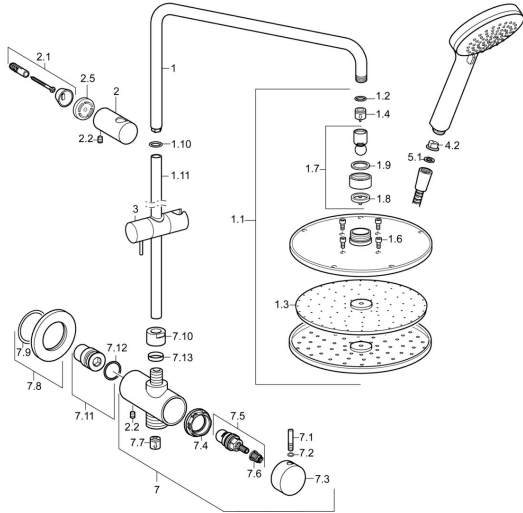

EAN: 4015474239029
static.hansa.com/44190200

Ersatzteile

SP44190200

	Name	Art.-Nr.
1	Duschrohr Chrom	59913810
1.1	Kopfbrause, d 200 mm Chrom	59913747
1.3	Düsenplatte, d 200 mm, (-2019)	59913751
1.4	Durchflussbegrenzer	59913753
1.6	Schraube	59913754
1.10	O-Ringsatz	59913808
1.11	Duschrohr Chrom	59913819
2	Wandhalterung Chrom	59913809
2.1	Befestigungssatz	59913812
2.2	Schraube, M5x8, SW2.5	59904755
2.5	Distanzring, 5 mm	59913811
3	Schieber Chrom	59913755
4.2	Sieb	59906859
5.1	Dichtungsring, d 21x12x2	59912304
7	Umstellkörper komplett Ausgelaufen	59913820
7.1	Stift, M6, 21 mm Chrom	59913284
7.2	O-Ring, d 3x1.5	59913100
7.3	Griff	59913817
7.4	Spann-Mutter, M37x1, AF30 Ausgelaufen	59912111
7.5	Umstellung	59913818
7.6	Adapter Weiss	59910235
7.7	Rückschlagventil	59905714
7.8	Rosette, d 60 mm Chrom Ausgelaufen	59913822
7.10	Mutter	59913821
7.11	Gewindenippel	59913658
7.12	O-Ringsatz	59913808
7.13	O-Ringsatz	59913808