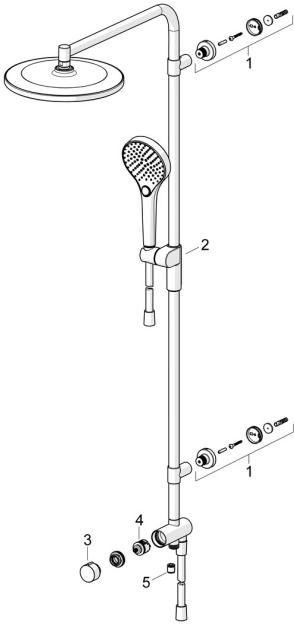

## Spare parts

### SP44180300

	Name	Code
01	Wall bracket Chrome	1013902V
02	Slide for shower rail Chrome	1012974V
03	Handle Chrome	1013857V
04	Diverter	59914183
05	Non-return valve, DN15	59914250