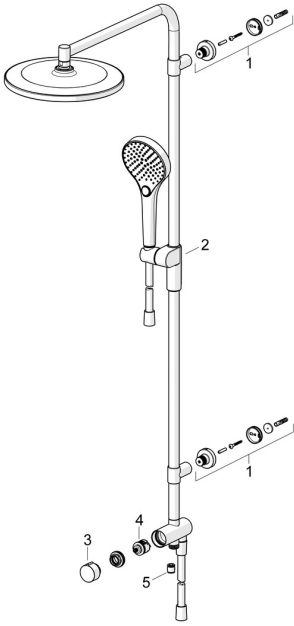

EAN: 4057304018022
static.hansa.com/44180300

Ersatzteile

SP44180300

| | Name | Art.-Nr. |
|----|-------------------------------|----------|
| 01 | Wandhalterung Chrom | 1013902V |
| 02 | Schieber für Wandstange Chrom | 1012974V |
| 03 | Griff Chrom | 1013857V |
| 04 | Umstellung | 59914183 |
| 05 | RV-Patrone, DN15 | 59914250 |