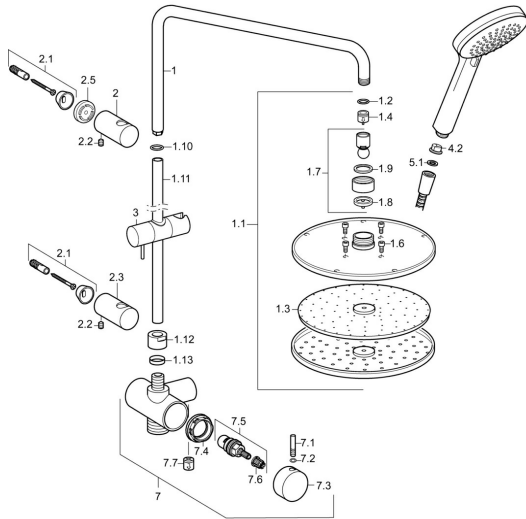

EAN: 4015474239012
static.hansa.com/44180200

Reserveonderdelen

SP44180200

	Naam	Code
1	Douchearm Chroom	59913810
1.1	Regendouche, d 200 mm Chroom	59913747
1.3	Sproeikop, d 200 mm, (-2019)	59913751
1.4	Doorvoerbegrenzer	59913753
1.6	Schroef	59913754
1.10	O-ring	59913808
1.11	Douchearm Chroom	59913814
1.12	Aansluiting moer	59913807
1.13	O-ring	59913808
2	Muurhaak Chroom	59913809
2.1	Bevestigingsset	59913812
2.2	Schroef, M5x8, SW2.5	59904755
2.3	Muurhaak Chroom	59913815
2.5	Afstandhouder ring, 5 mm	59913811
3	Schuifstuk Chroom	59913755
4.2	Filter sproeier	59906859
5.1	Afdichtring, d 21x12x2	59912304
5.2	Doucheslang, L=1000, G1/2xG1/2	59913813
7	Omsteller	59913816
7.1	Pin, M6, 21 mm Chroom	59913284
7.2	O-ring, d 3x1.5	59913100
7.3	Hendel	59913817
7.4	Schroefring, M37x1, AF30 Stopgezet	59912111
7.5	Omsteller	59913818
7.6	Adapter Wit	59910235
7.7	Terugslagklep	59905714