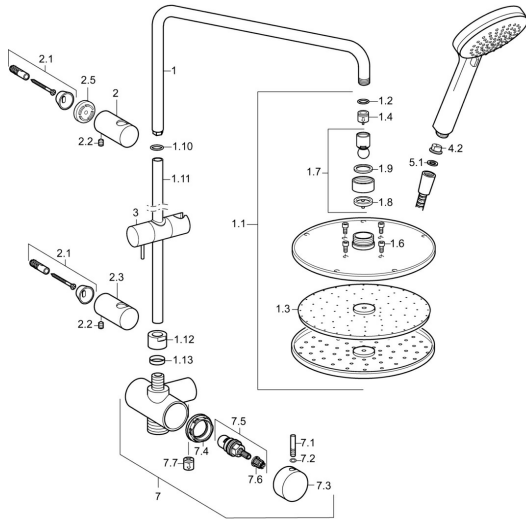

EAN: 4015474239012
static.hansa.com/44180200

Parti di ricambio

SP44180200

	Nome	Codice
1	Braccio Doccia Cromo	59913810
1.1	Asta Doccia a pioggia, d 200 mm Cromo	59913747
1.3	Piastra ugelli, d 200 mm, (-2019)	59913751
1.4	Limitatore di portata	59913753
1.6	Screw	59913754
1.10	O-ring	59913808
1.11	Braccio Doccia Cromo	59913814
1.12	Dado di collegamento	59913807
1.13	O-ring	59913808
2	Supporto a muro Cromo	59913809
2.1	Set di fissaggio	59913812
2.2	Screw, M5x8, SW2.5	59904755
2.3	Supporto a muro Cromo	59913815
2.5	Anello distanziatore, 5 mm	59913811
3	Cursore per asta doccia Cromo	59913755
4.2	Filtro	59906859
5.1	L'anello di tenuta, d 21x12x2	59912304
5.2	Flessibile doccia, L=1000, G1/2xG1/2	59913813
7	Deviatore completo	59913816
7.1	Pin, M6, 21 mm Cromo	59913284
7.2	O-ring, d 3x1.5	59913100
7.3	Maniglia	59913817
7.4	Dado di fissaggio, M37x1, AF30	59912111
7.5	Deviatore	59913818
7.6	Adapter Bianco	59910235
7.7	Valvola antiriflusso	59905714