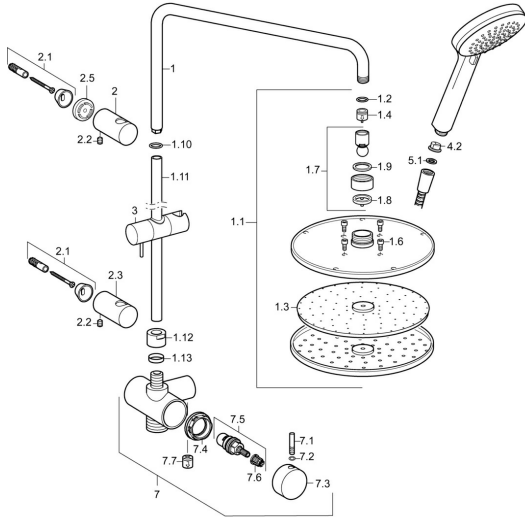

EAN: 4015474239012
static.hansa.com/44180200

Ersatzteile

SP44180200

	Name	Art.-Nr.
1	Duschrohr Chrom	59913810
1.1	Kopfbrause, d 200 mm Chrom	59913747
1.3	Düsenplatte, d 200 mm, (-2019)	59913751
1.4	Durchflussbegrenzer	59913753
1.6	Schraube	59913754
1.10	O-Ringsatz	59913808
1.11	Duschrohr Chrom	59913814
1.12	Anschlussmutter	59913807
1.13	O-Ringsatz	59913808
2	Wandhalterung Chrom	59913809
2.1	Befestigungssatz	59913812
2.2	Schraube, M5x8, SW2.5	59904755
2.3	Wandhalterung Chrom	59913815
2.5	Distanzring, 5 mm	59913811
3	Schieber Chrom	59913755
4.2	Sieb	59906859
5.1	Dichtungsring, d 21x12x2	59912304
5.2	Brauseschlauch, L=1000, G1/2xG1/2	59913813
7	Umstellkörper komplett	59913816
7.1	Stift, M6, 21 mm Chrom	59913284
7.2	O-Ring, d 3x1.5	59913100
7.3	Griff	59913817
7.4	Spann-Mutter, M37x1, AF30 Ausgelaufen	59912111
7.5	Umstellung	59913818
7.6	Adapter Weiss	59910235
7.7	Rückschlagventil	59905714