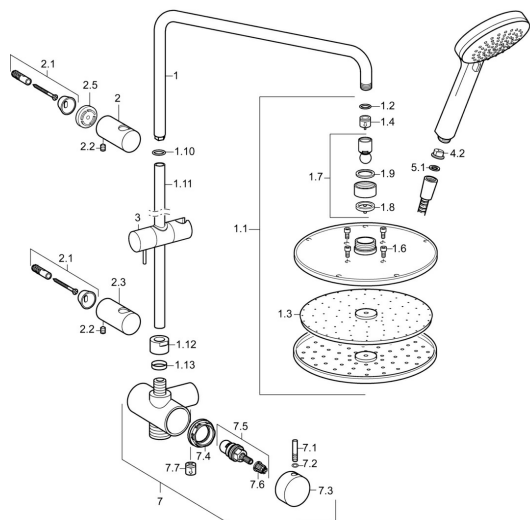

EAN: 4015474239012
static.hansa.com/44180200

Náhradní díly

SP44180200

	Název	Kód
1	Připojovací rameno pro taliřovou sprchu Chrom	59913810
1.1	Sprchová s dešťovou sprchou, d 200 mm Chrom	59913747
1.3	Tryska deska, d 200 mm, (-2019)	59913751
1.4	Regulátor průtoku	59913753
1.6	Šroub	59913754
1.10	O-kroužek	59913808
1.11	Připojovací rameno pro taliřovou sprchu Chrom	59913814
1.12	Připojovací matice	59913807
1.13	O-kroužek	59913808
2	Držák Chrom	59913809
2.1	Upevňovací set	59913812
2.2	Šroub, M5x8, SW2.5	59904755
2.3	Držák Chrom	59913815
2.5	Distanční kroužek, 5 mm	59913811
3	Jezdec sprchy Chrom	59913755
4.2	Filtr	59906859
5.1	Těsnicí kroužek, d 21x12x2	59912304
5.2	Sprchová hadice, L=1000, G1/2xG1/2	59913813
7	Těleso přepínače komplet	59913816
7.1	Kolík, M6, 21 mm Chrom	59913284
7.2	O-kroužek, d 3x1.5	59913100
7.3	Ovládací páka	59913817
7.4	Upevňovací matice, M37x1, AF30 Ukončeno	59912111
7.5	Přepínač	59913818
7.6	Adaptér Bílá	59910235
7.7	Zpětný ventil	59905714