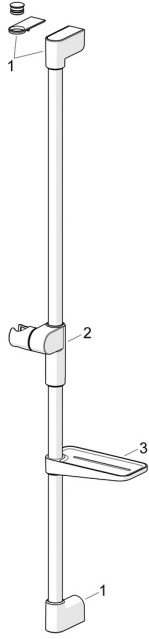

EAN: 4057304018169
static.hansa.com/44160210009

Reserveonderdelen

SP44130200

	Naam	Code
01	Muurhaak Chroom	1013048V
02	Schuifstuk Chroom	1012974V
03	Zeephouder Wit	1013165V