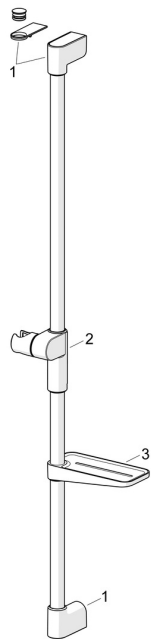

EAN: 4057304018169
static.hansa.com/441602100009

Parti di ricambio

SP44130200

	Nome	Codice
01	Supporto a muro Cromo	1013048V
02	Cursore per asta doccia Cromo	1012974V
03	Portasapone Bianco	1013165V