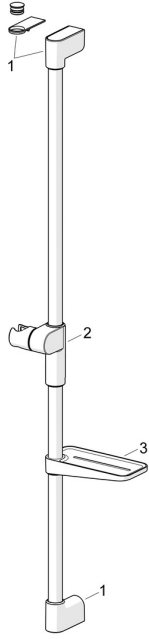

EAN: 4057304018169
static.hansa.com/44160210009

Pièces de rechange

SP44130200

	Nom	Code
01	Support mural Chrome	1013048V
02	Curseur pour barre Chrome	1012974V
03	Support savon Blanc	1013165V