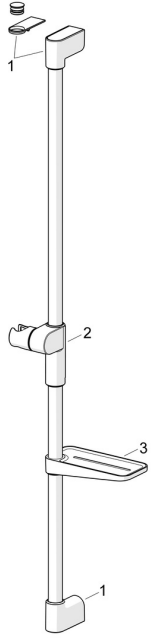

EAN: 4057304013041
static.hansa.com/44160210

Reserveonderdelen

SP44130200

	Naam	Code
01	Muurhaak Chroom	1013048V
02	Schuifstuk Chroom	1012974V
03	Zeephouder Wit	1013165V