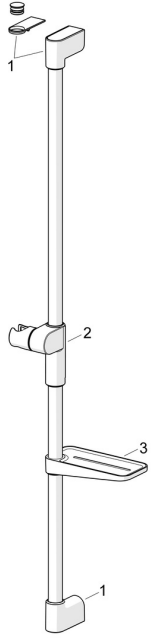

EAN: 4057304013041
static.hansa.com/44160210

Pièces de rechange

SP44130200

	Nom	Code
01	Support mural Chrome	1013048V
02	Curseur pour barre Chrome	1012974V
03	Support savon Blanc	1013165V