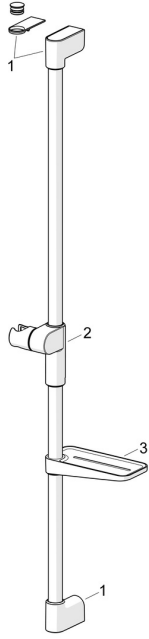

EAN: 4057304013041
static.hansa.com/44160210

Ersatzteile

SP44130200

	Name	Art.-Nr.
01	Wandhalterung Chrom	1013048V
02	Schieber für Wandstange Chrom	1012974V
03	Seifenhalter Weiss	1013165V