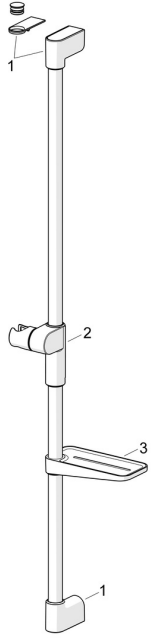

EAN: 4057304013041
static.hansa.com/44160210

Náhradní díly

SP44130200

	Název	Kód
01	Držák Chrom	1013048V
02	Jezdec sprchy Chrom	1012974V
03	Mýdelník Bílá	1013165V